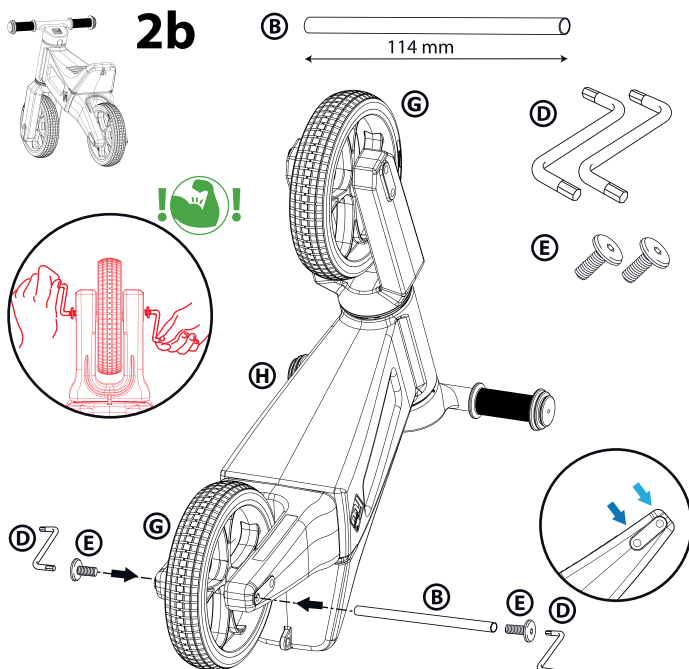

model
SuperSport

EN WARNING: Suitable for children from 18 to 36 months. May be assembled as a 3- or 2-wheel

pushbike with different wheel heights. Product should be cleaned using warm water and normal dish soap detergent.

Use only with adult supervision at all times. Not for use in road traffic. Always wear protective equipment (i.e. safety helmet and pads). Use this toy with caution and only in safe areas (i.e. playgrounds, residential areas, etc). Does not include brakes! Avoid use on steep terrain. Wheels are equipped with a non-slip surface. Use caution on smooth or wet areas! The package contains a strap. The strap is not part of the toy, it is only intended to carry the pushbike. Keep it away from children. Danger of strangulation. Both child's feet must touch the ground for proper use.

Maximálna nosnosť: 25 kg.
Krajina pôvodu: Česká republika

Varovanie: Hračka nemá brzdu. Používajte ochranné prostriedky - helmu, rukavice, chrániče na kolena a lakty. Nepoužívajte v cestnej premávke, v svahovitom teréne ani v blízkosti schodiska a vodné plochy. Pri jazde musí dieťa dosiahnuť oboma nohami na zem. Buďte opatrní, aby ste zabránili pádu alebo zrážke. Používať pod dohľadom dospelého osoby. Častým používaním odrážadla na hrubom alebo nespevnenom povrchu môže dôjsť k predčasnému opotrebovaniu pneumatík. Pravidelne kontrolujte stav odrážadla.