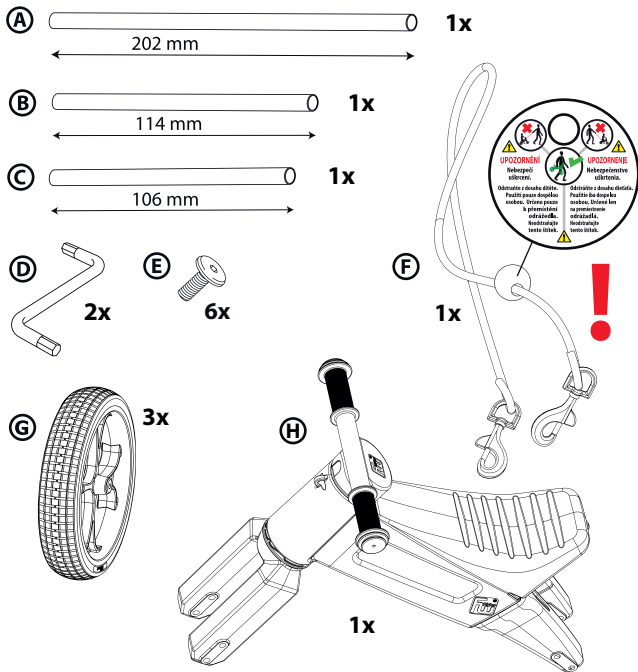

18M+/80cm
max. 25 kg

Výrobce/Výrobca: Bonaparte Company s.r.o., www.fwrider.eu
Spolková 31, 312 00 Plzeň www.funnywheels.cz
IČ: 06621040, DIČ: CZ06621040
Vyrobeno v České republice/Vyrobene v Českej republice

model
SuperSport

EN WARNING: Suitable for children from 18 to 36 months. May be assembled as a 3- or 2-wheel

pushbike with different wheel heights. Product should be cleaned using warm water and normal dish soap detergent.

Maximálna nosnosť: 25 kg.
Krajina pôvodu: Česká republika

Varovanie: Hračka nemá brzdu. Používajte ochranné prostriedky - helmu, rukavice, chrániče na kolena a lakty. Nepoužívajte v cestnej premávke, v svahovitom teréne ani v blízkosti schodiska a vodné plochy. Pri jazde musí dieťa dosiahnuť oboma nohami na zem. Buďte opatrní, aby ste zabránili pádu alebo zrážke. Používať pod dohľadom dospelého osoby. Častým používaním odrážadla na hrubom alebo nespevnenom povrchu môže dôjsť k predčasnému opotrebovaniu pneumatík. Pravidelne kontrolujte stav odrážadla.

CZ UPOZORNĚNÍ: Vhodné pro děti od 18 do 36 měsíců s ohledem na povahu a typ výrobku (hračky). Odstraňte všechny části obalu, než začne dítě hračku používat. Obaly by měly být uchovávány, obsahují důležité informace. Balení obsahuje malé montážní součástky, které mohou být pro děti nebezpečné. Montáž smí provádět pouze dospělá osoba, teprve pak může dítě hračku používat. Balení obsahuje popruh. Popruh není součástí hračky, je určen pouze k přenášení odrážedla. Nesmí přijít do kontaktu s dítětem. Nebezpečí uškrcení. Barvy výrobku se mohou lišit od obrazových podkladů (ilustrací, fotek). Maximální nosnost 25 kg.