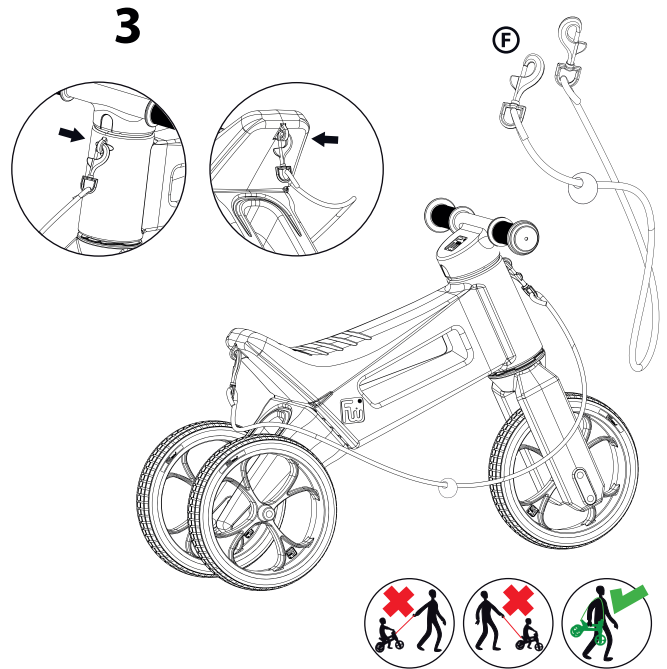

model
SuperSport

EN WARNING: Suitable for children from 18 to 36 months. May be assembled as a 3- or 2-wheel

pushbike with different wheel heights. Product should be cleaned using warm water and normal dish soap detergent.

Use only with adult supervision at all times. Not for use in road traffic. Always wear protective equipment (i.e. safety helmet and pads). Use this toy with caution and only in safe areas (i.e. playgrounds, residential areas, etc). Does not include brakes! Avoid use on steep terrain. Wheels are equipped with a non-slip surface. Use caution on smooth or wet areas! The package contains a strap. The strap is not part of the toy, it is only intended to carry the pushbike. Keep it away from children. Danger of strangulation. Both child's feet must touch the ground for proper use.

Maximálna nosnosť: 25 kg.
Krajina pôvodu: Česká republika

Varovanie: Hračka nemá brzdu. Používajte ochranné prostriedky - helmu, rukavice, chrániče na kolena a lakty. Nepoužívajte v cestnej premávke, v svahovitom teréne ani v blízkosti schodiska a vodné plochy. Pri jazde musí dieťa dosiahnuť oboma nohami na zem. Buďte opatrní, aby ste zabránili pádu alebo zrážke. Používať pod dohľadom dospelého osoby. Častým používaním odrážadla na hrubom alebo nespevnenom povrchu môže dôjsť k predčasnému opotrebovaniu pneumatík. Pravidelne kontrolujte stav odrážadla.