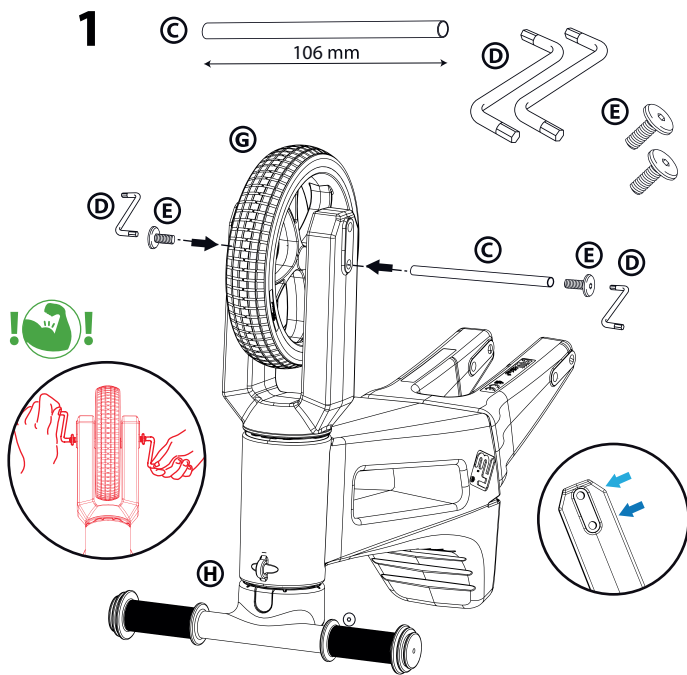

FWRider®

...ride safe, ride style, ride fun!

model SuperSport

Producer: Bonaparte Company s.r.o.,
Spolková 31, 312 00 Plzeň
IČ: 06621040, DIČ: CZ06621040
Made in Czech Republic

FWRider
SuperSport

HDPE Plastic,
PVC

18M+/80cm
max. 25 kg

Výrobce/Výrobca: Bonaparte Company s.r.o., www.fwrider.eu
Spolková 31, 312 00 Plzeň www.funnywheels.cz
IČ: 06621040, DIČ: CZ06621040
Vyrobeno v České republice/Vyrobene v Českej republice

model
SuperSport